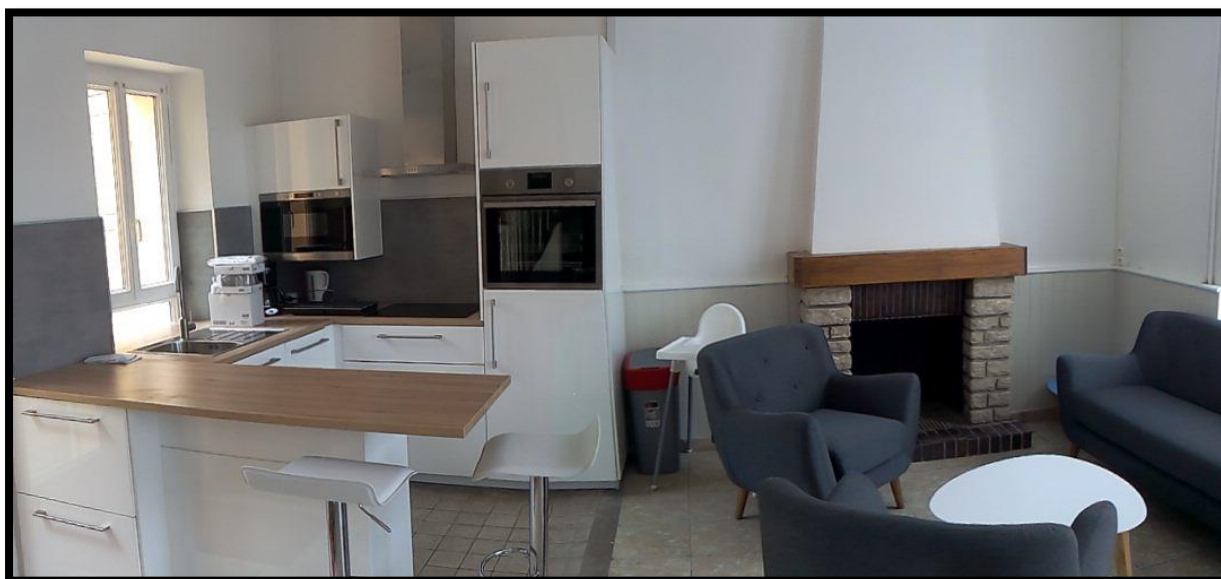

Gîte Communal "La Petite Lorraine"

A 30m de la mer et du poste de surveillance de la plage

RDC :

1 cuisine équipée : four, micro-onde, réfrigérateur, plaques vitrocéramiques...

1 salon : fauteuils, canapé, table à manger

1 terrasse fermée avec salon de jardin et barbecue

1er étage :

1 salle de bain : douche, lavabo, rangements

2 chambres : 2 lits de 80x200 par chambre pouvant être rapprochés si besoin

Un chèque de caution de 250 € sera demandé à l'arrivée.